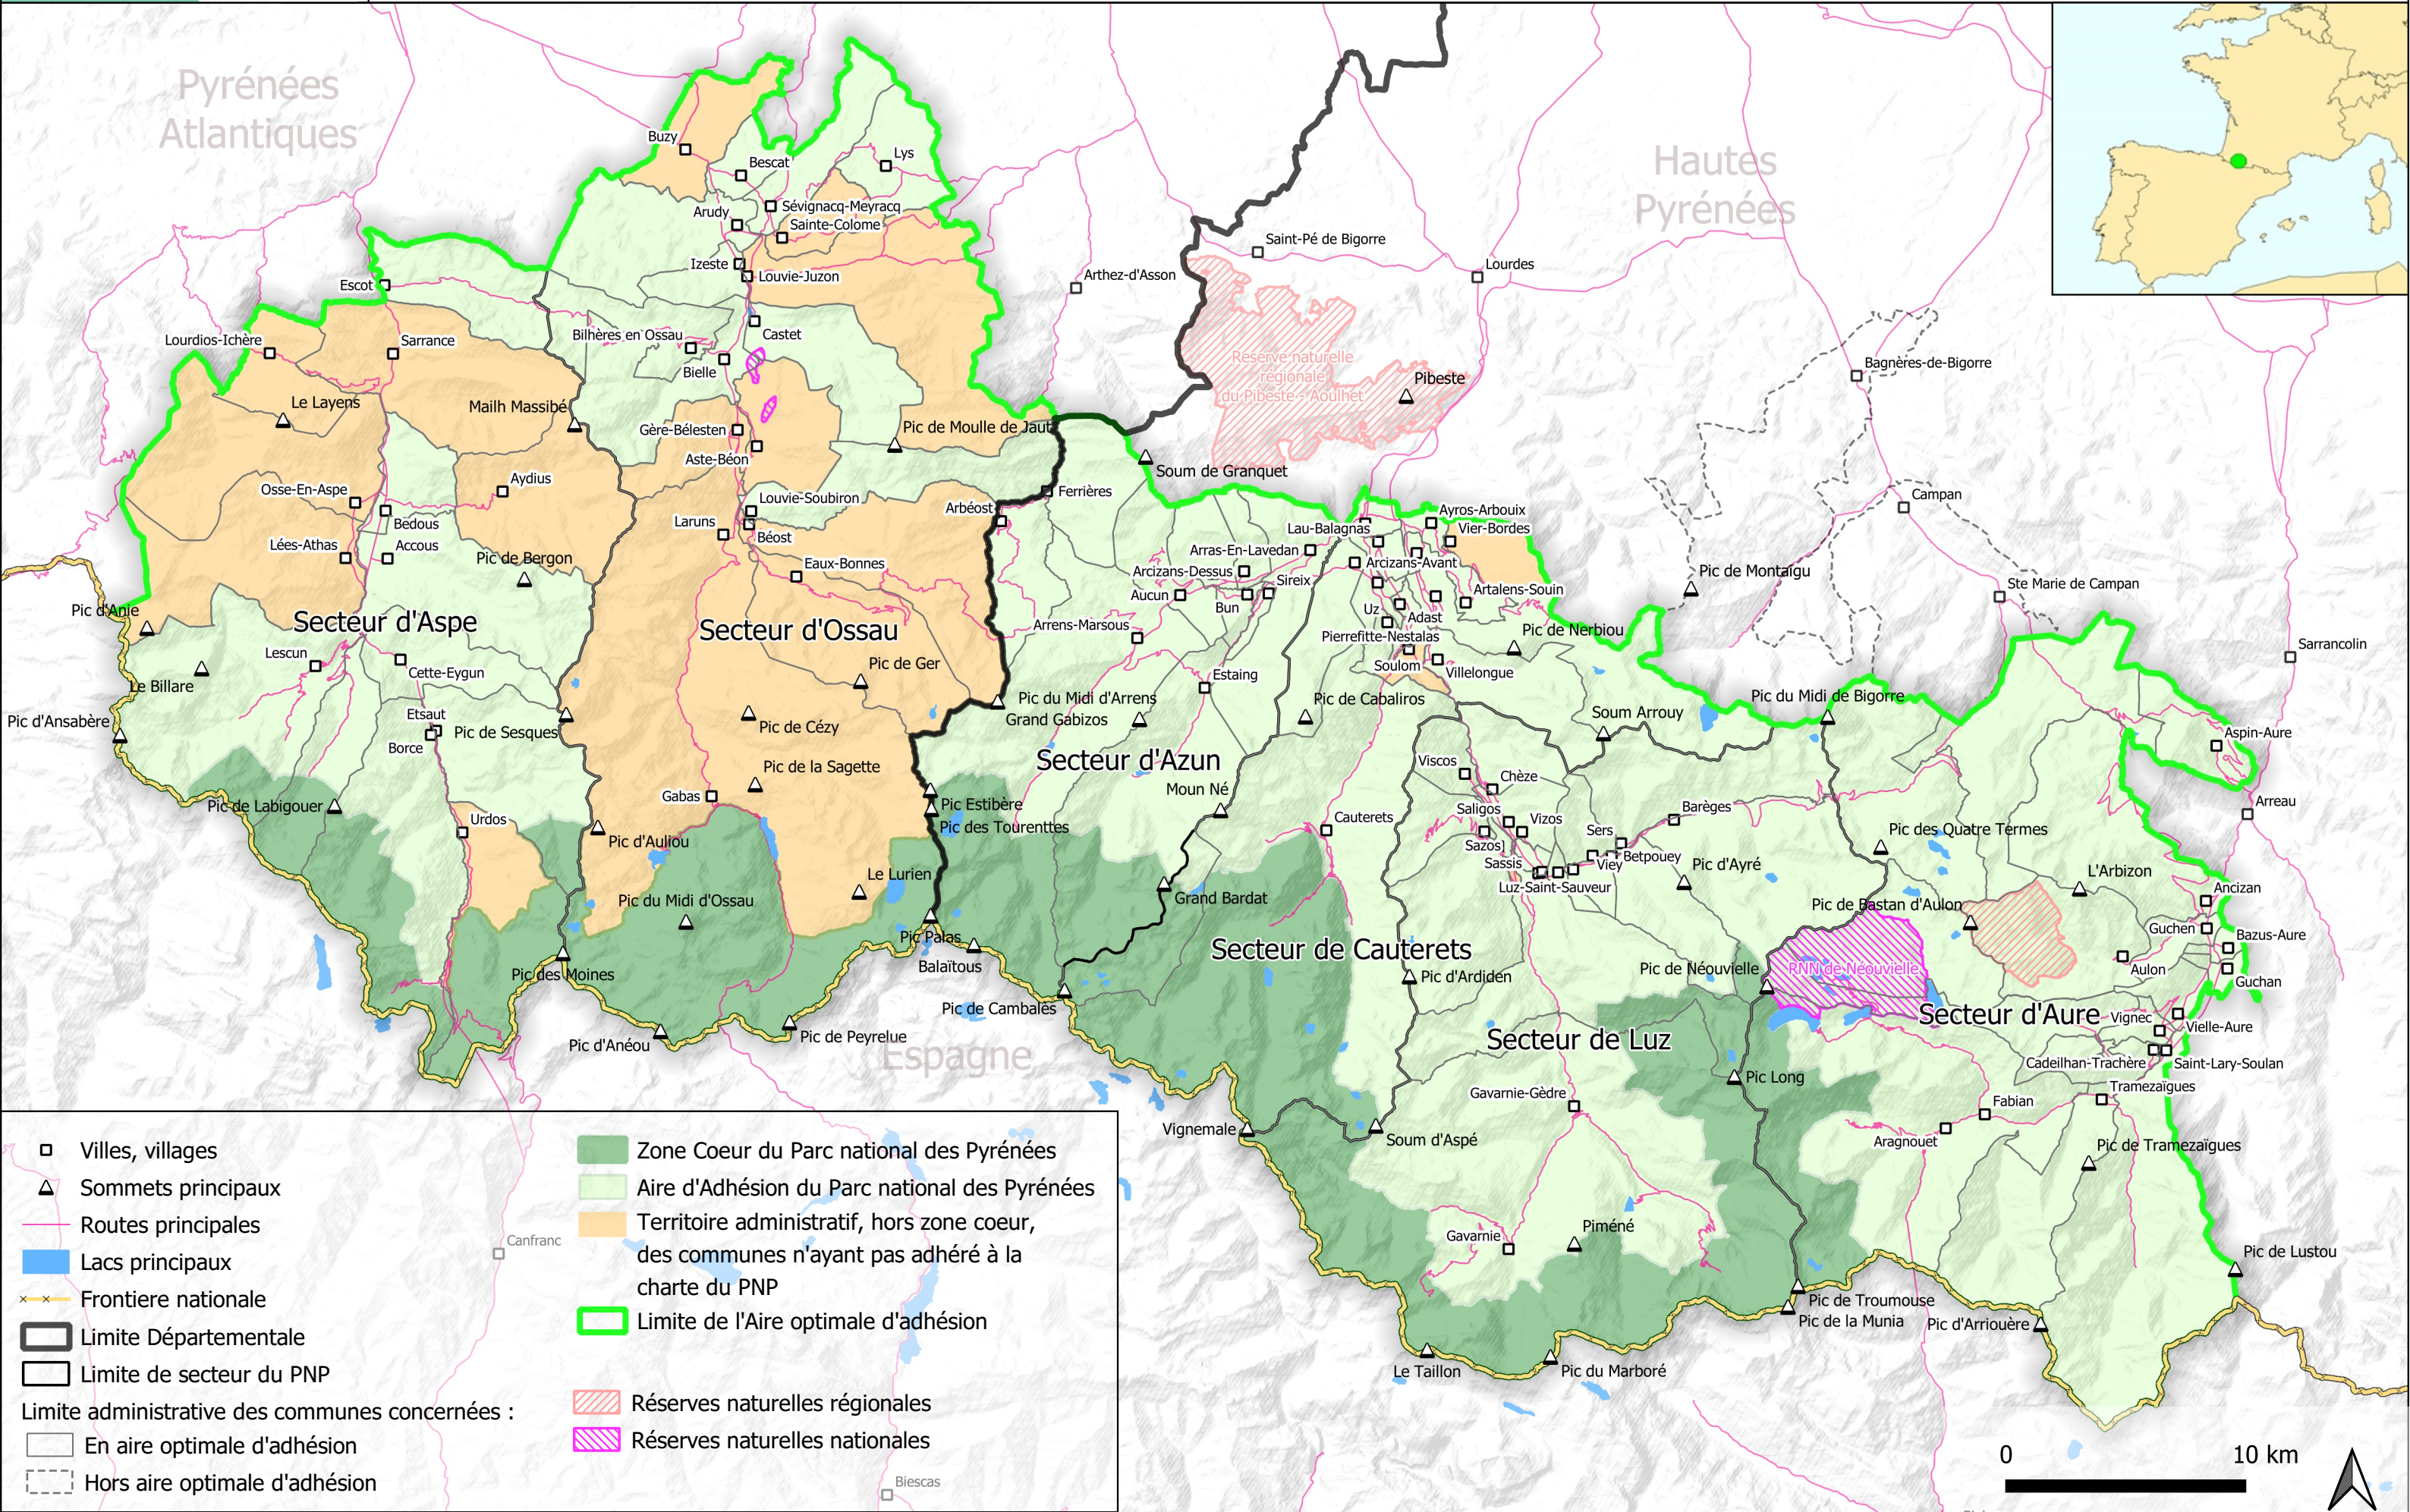

LE PARC NATIONAL DES PYRENEES

Zone coeur, Aire d'adhésion, Aire optimale d'adhésion et limites administratives

□ Villes, villages	■ Zone Coeur du Parc national des Pyrénées
△ Sommets principaux	■ Aire d'Adhésion du Parc national des Pyrénées
— Routes principales	■ Territoire administratif, hors zone coeur, des communes n'ayant pas adhéré à la charte du PNP
■ Lacs principaux	■ Limite de l'Aire optimale d'adhésion
—×—×— Frontière nationale	■ Réserves naturelles régionales
— Limite Départementale	■ Réserves naturelles nationales
— Limite de secteur du PNP	
Limite administrative des communes concernées :	
— En aire optimale d'adhésion	
--- Hors aire optimale d'adhésion	